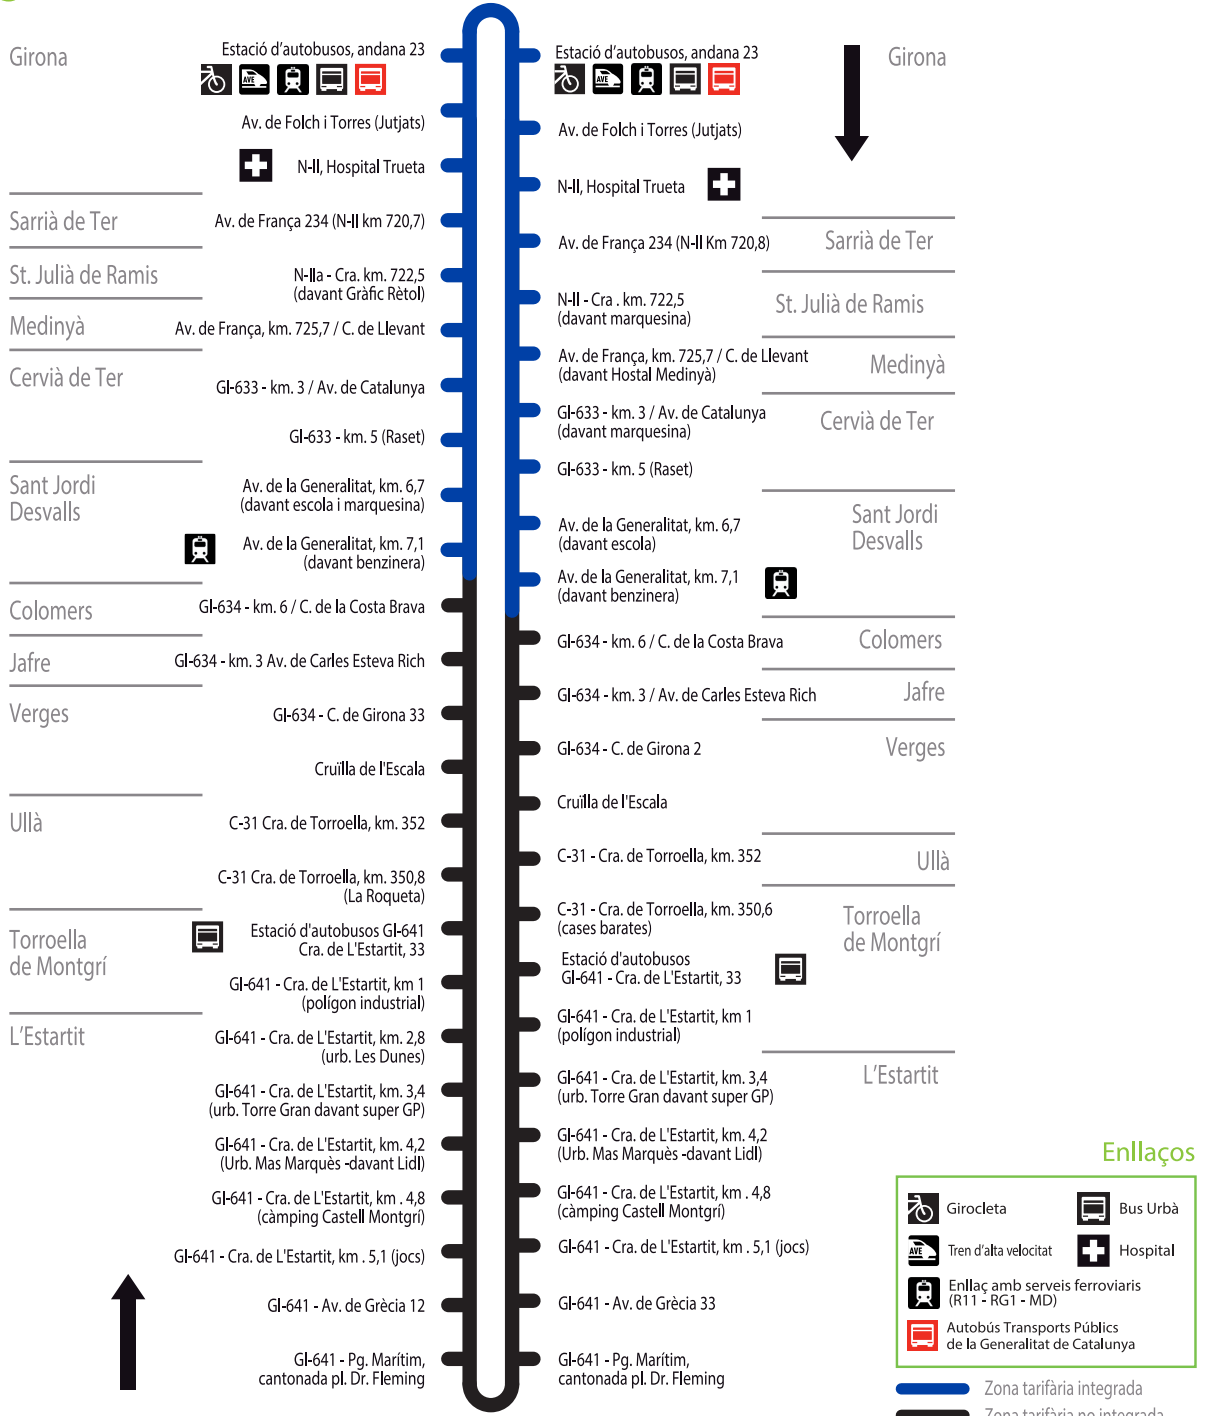

L'Estartit - Torroella de Montgrí - Girona

De dilluns a divendres feiners

06.20	07.15	07.50	09.15	10.15	11.15	12.45	14.15	15.45	17.15	18.45	20.15	07.
-------	-------	-------	-------	-------	-------	-------	-------	-------	-------	-------	-------	-----