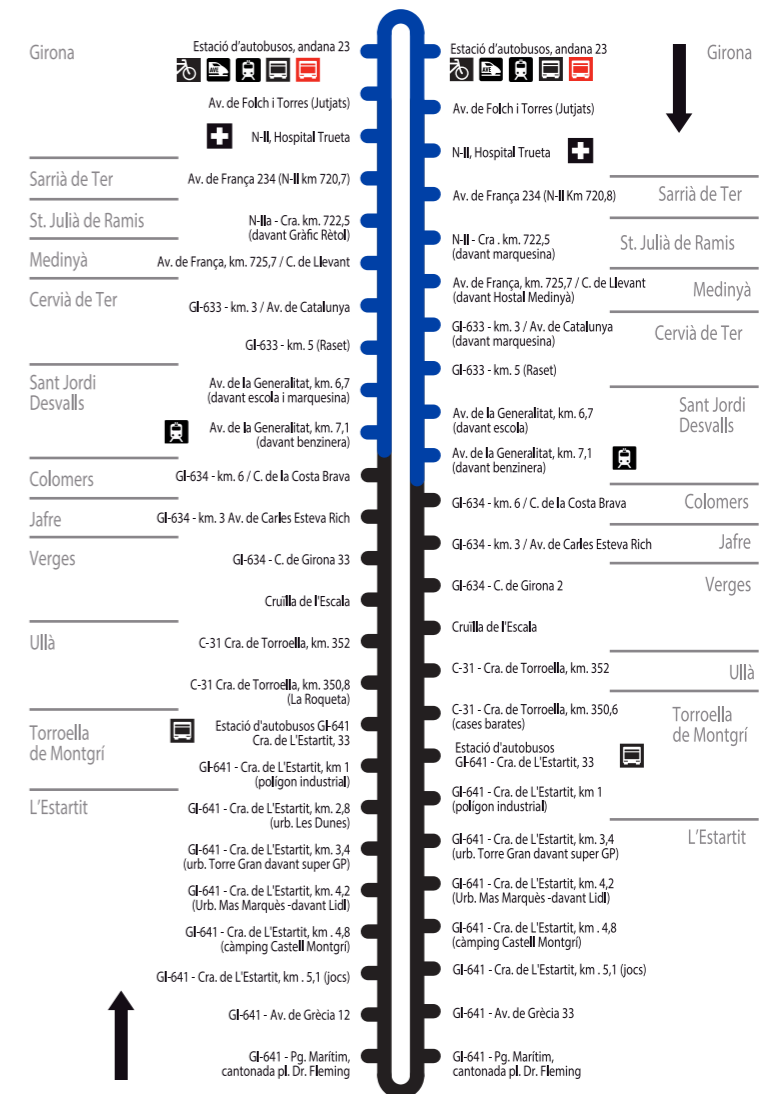

Recorregut

- Zona tarifària integrada
- Zona tarifària no integrada

Enllaços

- Girocleta
- Bus Urbà
- Tren d'alta velocitat
- Hospital
- Enllaç amb serveis ferroviaris (R11 - RG1 - MD)
- Autobús Transports Públics de la Generalitat de Catalunya

El compliment d'aquests horaris està subjecte a les incidències i contratemps de la via pública. Recomanem ser a la parada 5 minuts abans de l'hora indicada.